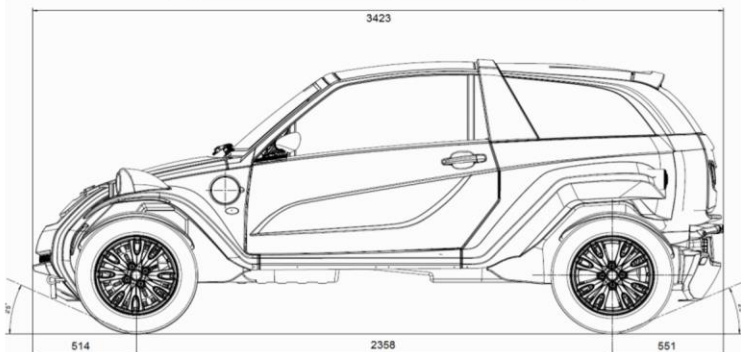

ORIGINE
FRANCE®
GARANTIE

BVCert. 6022663
Rhône-Alpes

CARACTERISTIQUES TECHNIQUES

Longueur	3 423 mm
Empattement	2 358 mm
Largeur hors tout	1 926 mm
Hauteur	1 429 mm
Rayon de braquage	5,12 m
Masse à vide	740 kg
PTAC	1 065 kg
Charge utile	250 kg
Volume du coffre	540 L