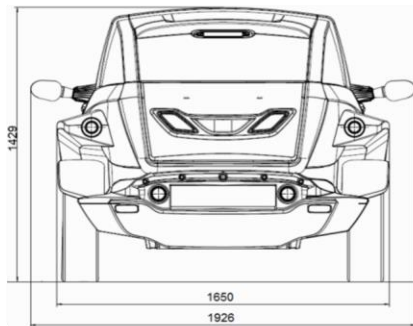

ORIGINE
FRANCE®
GARANTIE

BVCert. 6022663
Rhône-Alpes

CARACTERISTIQUES TECHNIQUES

Longueur	3 423 mm
Empattement	2 358 mm
Largeur hors tout	1 926 mm
Hauteur	1 429 mm
Rayon de braquage	5,12 m
Masse à vide	740 kg
PTAC	1 065 kg
Charge utile	250 kg
Volume du coffre	540 L